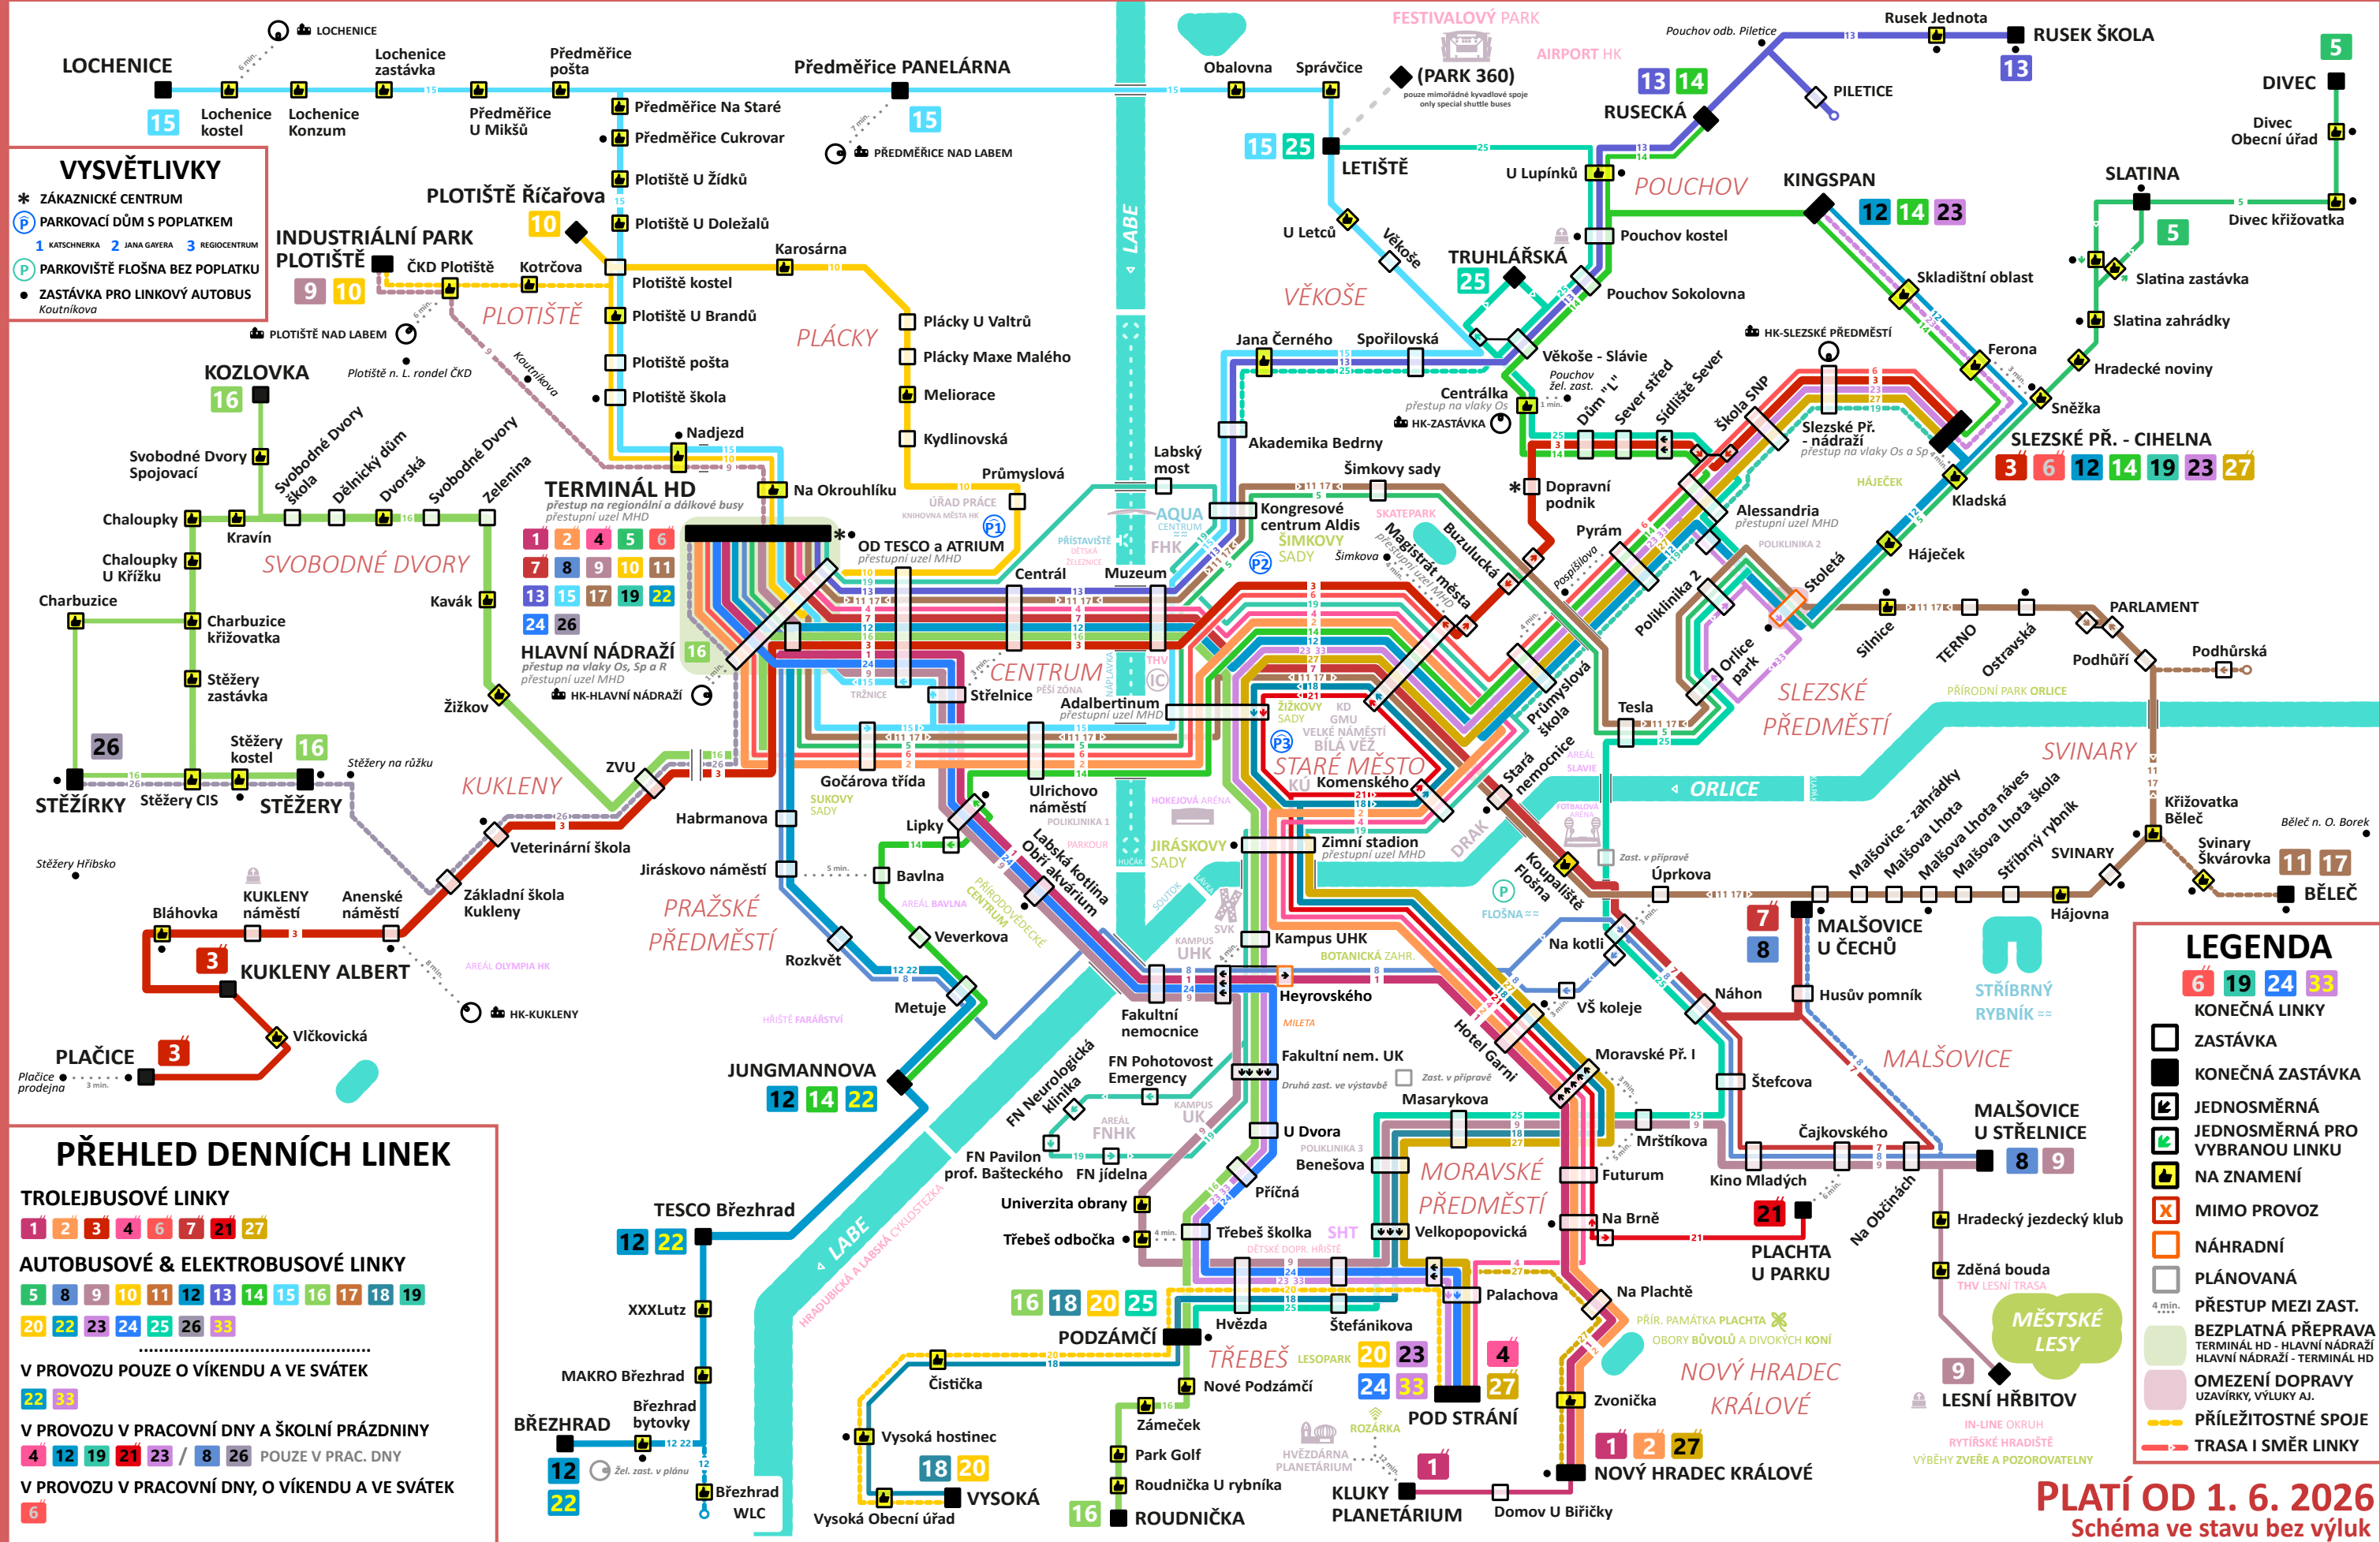

ORIENTAČNÍ SCHÉMA LINEK MĚSTSKÉ HROMADNÉ DOPRAVY V HRADCI KRÁLOVÉ

AQUA = AQUACENTRUM A PLAV. BAZÉN THV = TURISTICKÝ HRADECKÝ VLÁČEK
 GMU = GALERIE MODERNÍHO UMĚNÍ UNHK = UNIVERZITA KARLOVA FNHK = FAKULTNÍ NEM.
 UNHK = UNIVERZITA HK FMHK = FILHARMONIE IC = INFOCENTRUM UK = UNIVERSITA KARLOVA
 FNHK = FAKULTNÍ NEM. UNHK = UNIVERZITA HK FMHK = FILHARMONIE IC = INFOCENTRUM UK = UNIVERSITA KARLOVA

VYSVĚTLIVKY

- * ZÁKAZNICKÉ CENTRUM
- P PARKOVACÍ DŮM S POPLATKEM
- 1 KATSCHNERKA 2 JANA GAJERA 3 REGIOCENTRUM
- P PARKOVIŠTĚ FLOŠNA BEZ POPLATKU
- ZASTÁVKA PRO LINKOVÝ AUTOBUS Koutníkova

TERMINÁL HD

přestup na regionální a dálkové busy
přestupní uzel MHD

OD TESCO a ATRIUM
přestupní uzel MHD

HLAVNÍ NÁDRAŽÍ
přestup na vlaky Os, Sp a R
přestupní uzel MHD

HK-HLAVNÍ NÁDRAŽÍ

PŘEHLED DENNÍCH LINEK

TROLEJBUSOVÉ LINKY
1 2 3 4 6 7 21 27

AUTOBUSOVÉ & ELEKTROBUSOVÉ LINKY
5 8 9 10 11 12 13 14 15 16 17 18 19
20 22 23 24 25 26 31

.....
V PROVOZU POUZE O VÍKENDU A VE SVÁTEK
22 33

.....
V PROVOZU V PRACOVNÍ DNY A ŠKOLNÍ PRÁZDNINY
4 12 19 21 23 / 8 26 POUZE V PRAC. DNY

.....
V PROVOZU V PRACOVNÍ DNY, O VÍKENDU A VE SVÁTEK
6

LEGENDA

- 6 19 24 33 KONEČNÁ LINKY
- ZASTÁVKA
- KONEČNÁ ZASTÁVKA
- ↔ JEDNOSMĚRNÁ
- ↔ JEDNOSMĚRNÁ PRO VYBRANOU LINKU
- 👉 NA ZNAMENÍ
- ✗ MIMO PROVOZ
- NÁHRADNÍ
- PLÁNOVANÁ
- 4 min. PŘESTUP MEZI ZAST.
- BEZPLATNÁ PŘEPRAVA TERMINÁL HD - HLAVNÍ NÁDRAŽÍ HLAVNÍ NÁDRAŽÍ - TERMINÁL HD
- OMEZENÍ DOPRAVY UZAVÍRKY, VÝLUKY AJ.
- ➡ PŘÍLEŽITOSTNÉ SPOJE
- ➡ TRASA I SMĚR LINKY